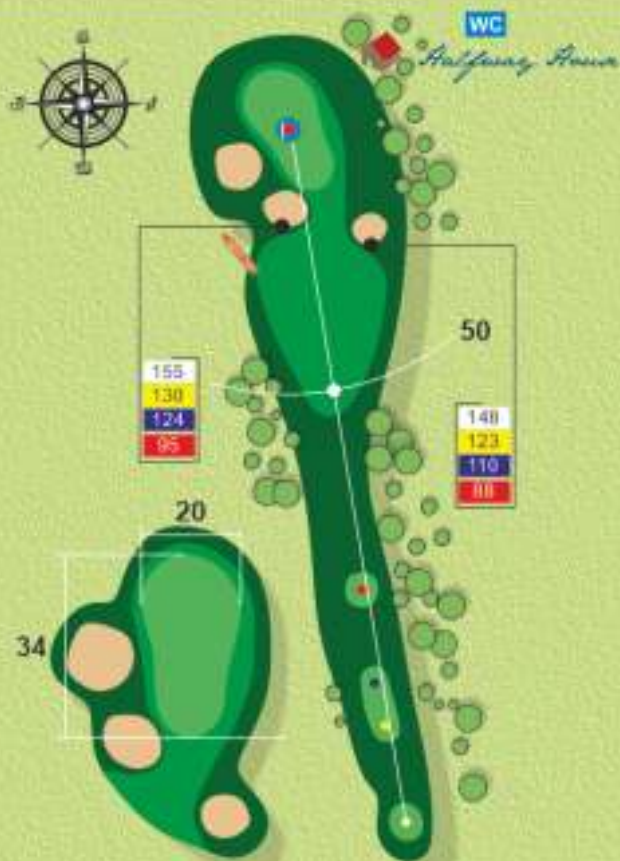

Bahn 9

Par 3

HCP 15

Herren
181m

Herren
154m

Damen
144m

Damen
121m