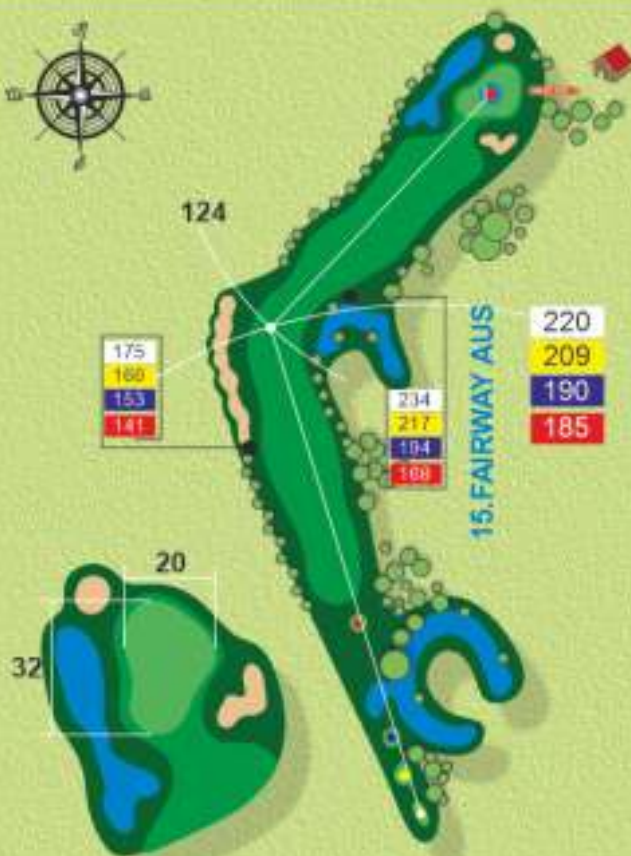

Fahnenpositionen werden durch Wimpel am Flaggenstock angezeigt :
Wimpel unten = Fahne vorn,
Wimpel mittig = Fahne mittig,
Wimpel oben = Fahne hinten

WC's befinden sich an den Abschlügen 1, 10 und 15.

Die große Sandflächen auf den Bahnen 3, 6, 8 und 15 sind keine Bunker (Hindernisse), sondern Gelände (Waste Area)

Bahn 10

Par 4

HCP 18

213
200
187
177

196
177
164
154

Herren	Herren	Damen	Damen
305m	295m	272m	261m

Bahn 11

Par 5

HCP 10

Herren
546m

Herren
510m

Damen
466m

Damen
429m

Bahn 12

Par 4

HCP 6

Herren	Herren	Damen	Damen
361m	342m	327m	274m

Bahn 13

Par 3

HCP 8

Herren
186m

Herren
157m

Damen
138m

Damen
134m